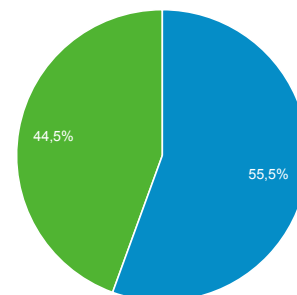

01 mag 2016 - 31 mag 2016

Panoramica del pubblico

Tutti gli utenti
100,00% Sessioni

Panoramica

■ New Visitor ■ Returning Visitor

Lingua	Sessioni	% Sessioni
1. it-it	9.816	48,28%
2. it	9.420	46,33%
3. en-us	622	3,06%
4. en-gb	79	0,39%
5. en	70	0,34%
6. pt-br	48	0,24%
7. (not set)	27	0,13%
8. de	26	0,13%
9. de-de	21	0,10%
10. es-es	19	0,09%